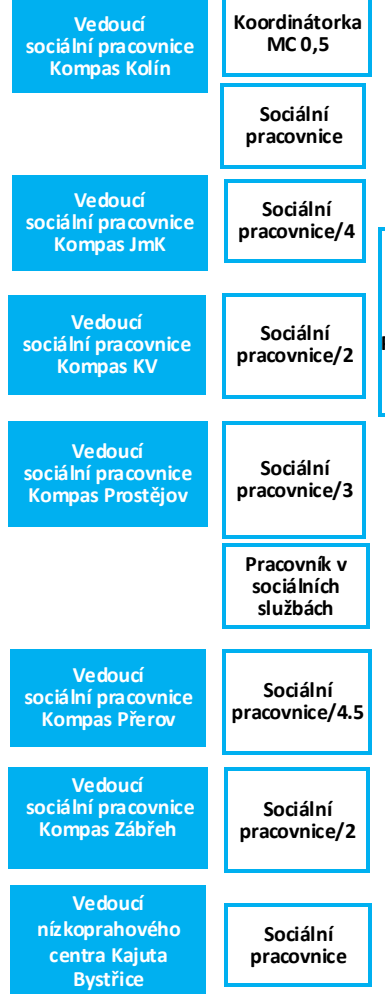

VALNÁ HROMADA

PŘEDSEDNICTVO

Provozní koordinátorka

Výkonná ředitelka

Správce

Hospodyně

Ředitel programů doprovázení pěstounských rodin

Ředitelka programů podpory ohrožených rodin