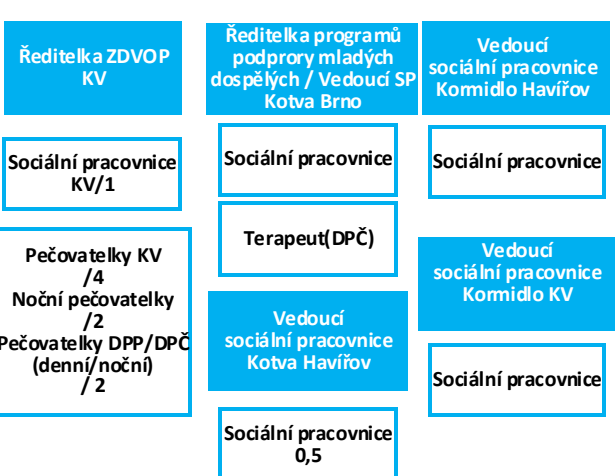

Ředitelka programů pobytových služeb