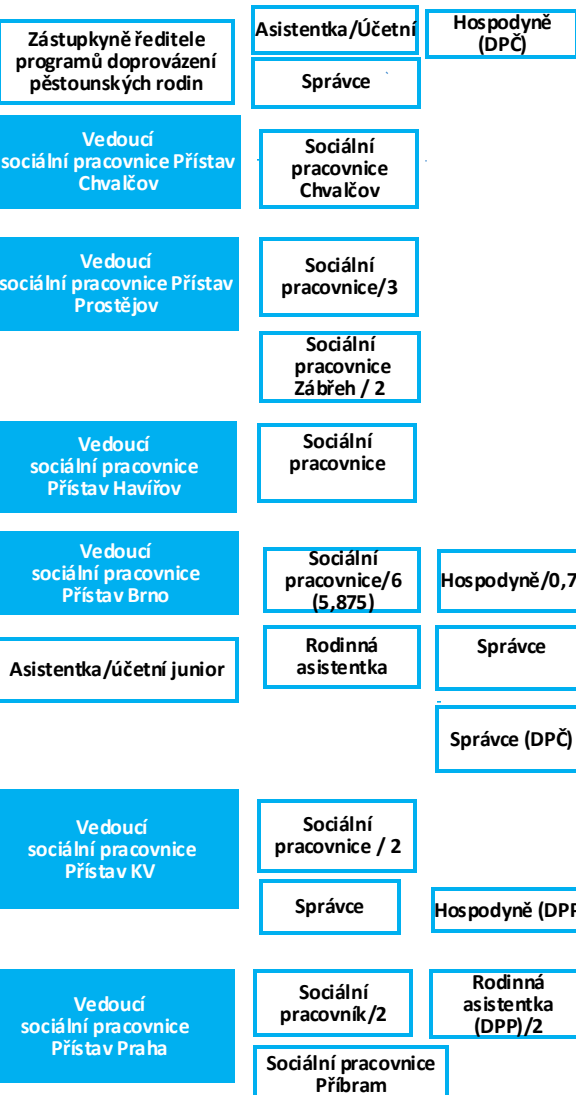

VALNÁ HROMADA

PŘEDSEDNICTVO

Provozní koordinátorka

Výkonná ředitelka

Správce

Hospodyně

Ředitel programů doprovázení pěstounských rodin

Ředitelka programů podpory ohrožených rodin